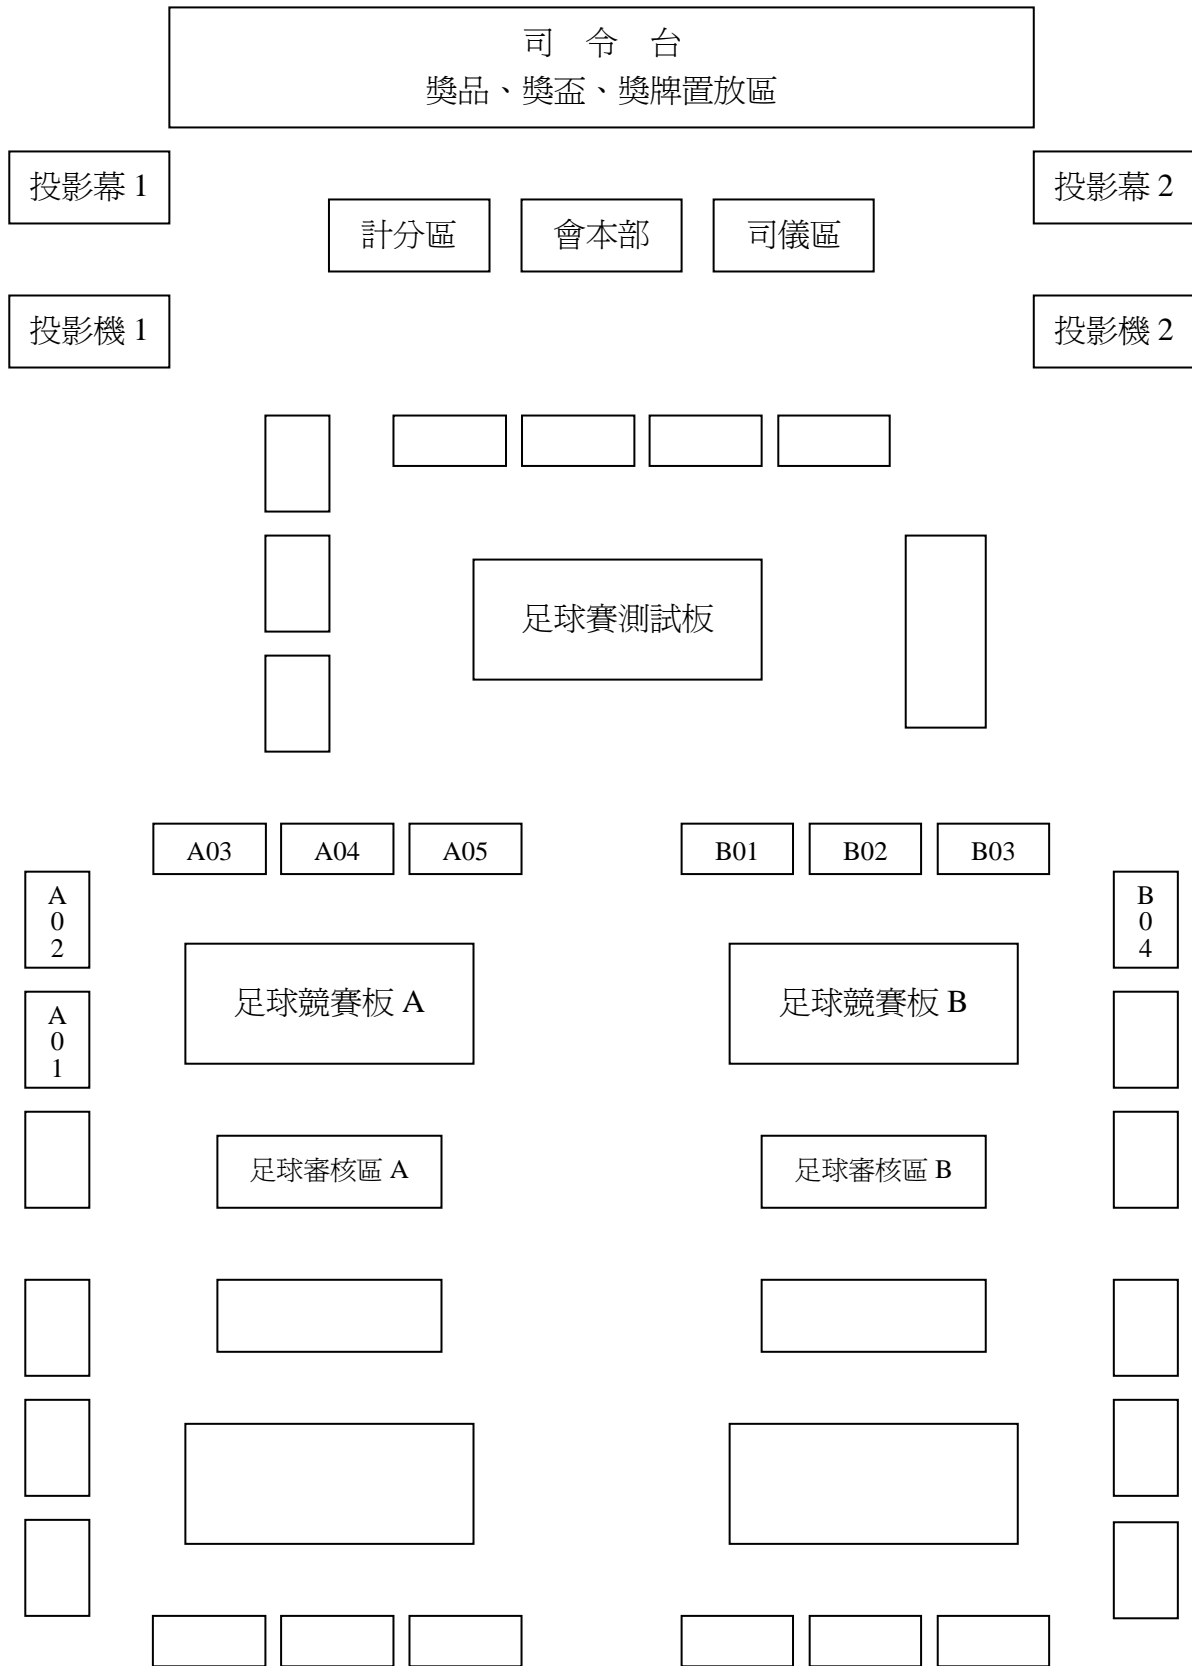

## WRO2013 國際奧林匹克機器人大賽宜蘭縣校際盃上午場地配置圖