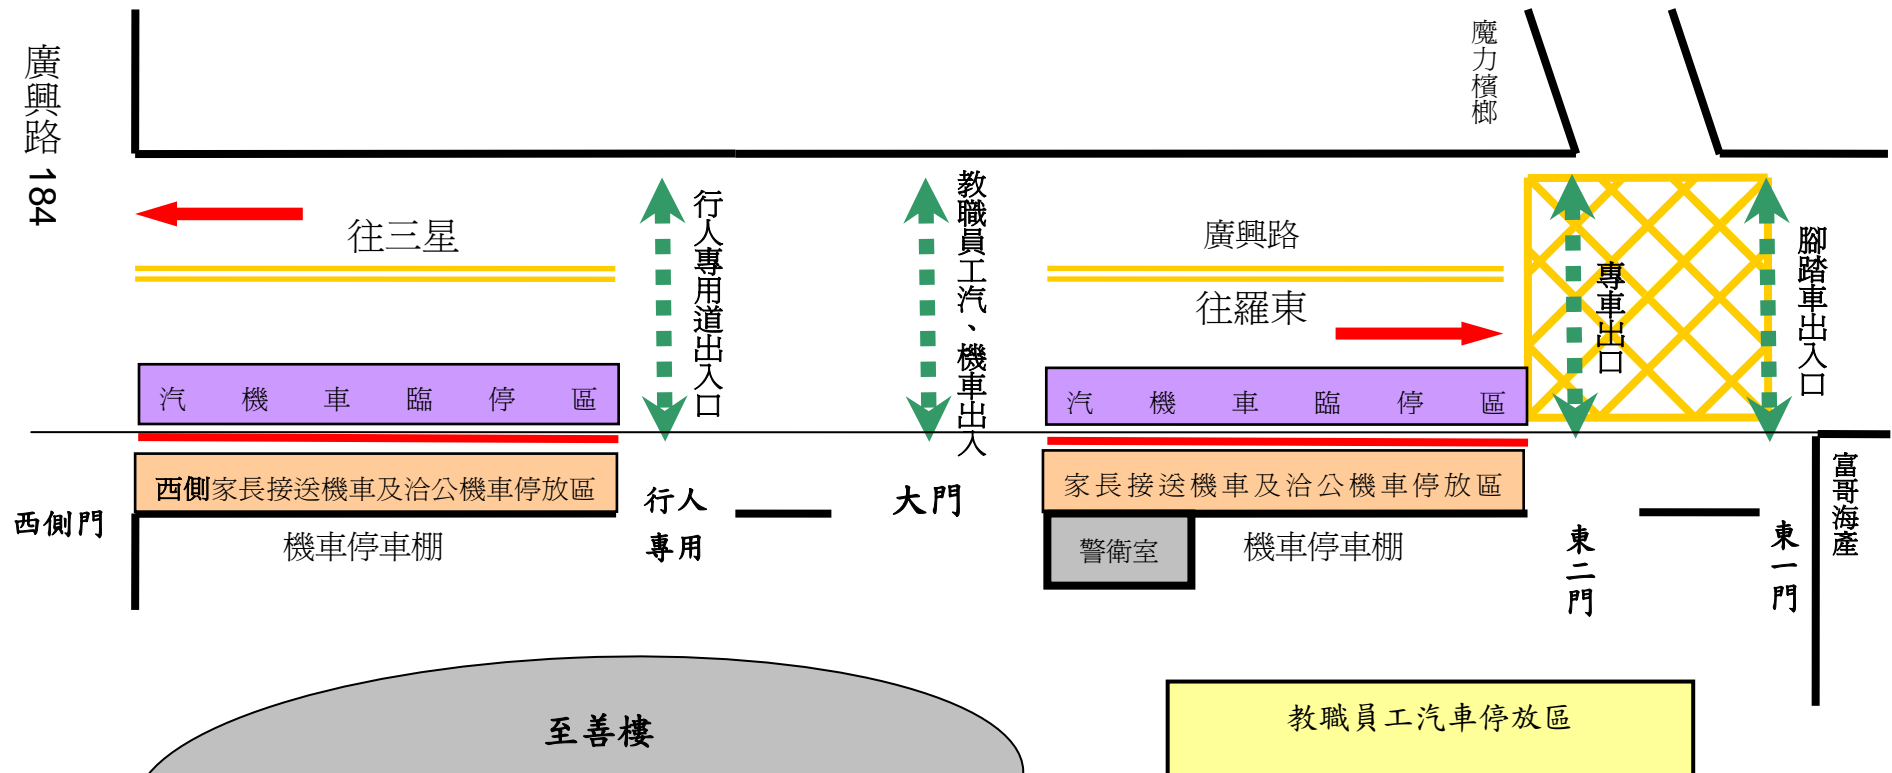

# 國立羅東高工上放學交通動線圖

本路線學生上放學交通動線，請各位教職同仁協助按規定行進：

1. 教職員工汽車由大門或西側門進出。
2. 0730 前到校教職員機車請停警衛室後方機車停車棚或由西側門進入後再停教職員機車停車棚，切記勿與行人進門時交錯，以免危險。
3. 0730 後機車由大門進入兩側機車停車棚均可停車。
4. 西側門為教職同仁及貨車進出。

打X停車格，  
 因放學時專車  
 停放及轉彎不  
 易問題，請教  
 職同仁協助於  
**1500時後**即不  
 要停放於該處。