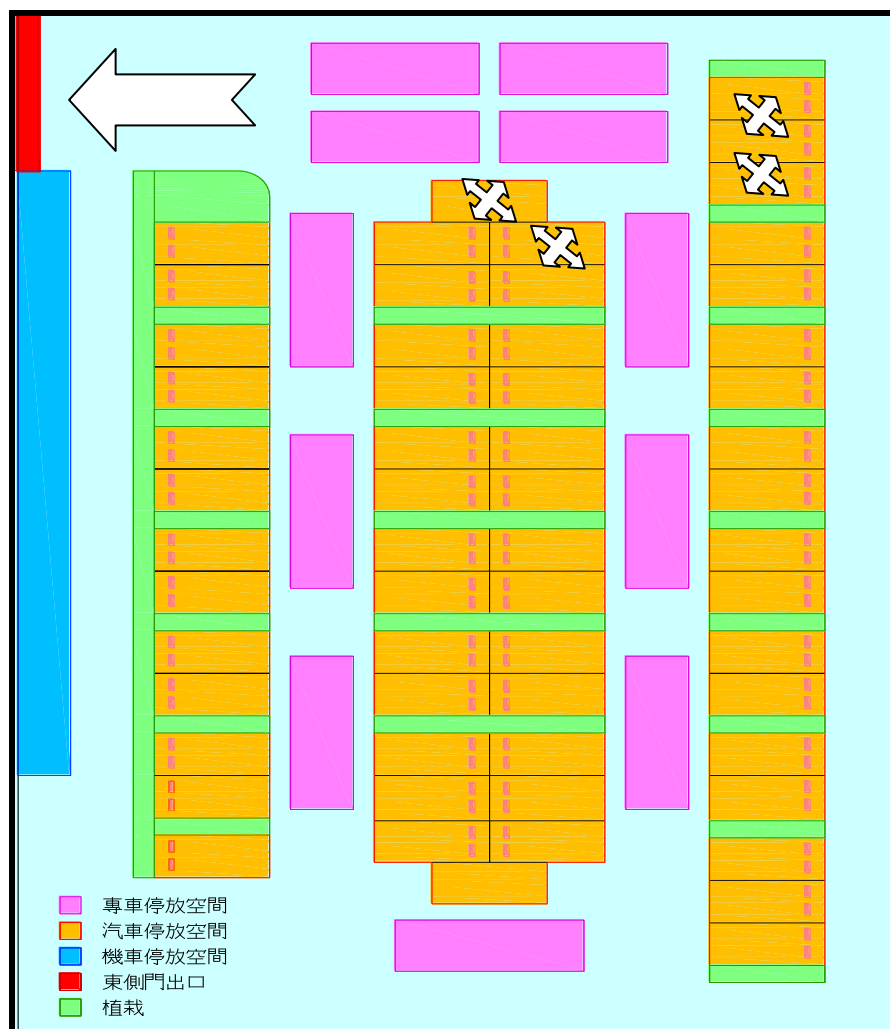

# 國立羅東高工上放學交通動線圖

本路線學生上放學交通動線，請各位教職同仁協助按規定行進：

1. 教職員工汽車由大門或西側門進出。
2. 0730 前到校教職員機車請停警衛室後方機車停車棚或由西側門進入後再停教職員機車停車棚，切記勿與行人進門時交錯，以免危險。
3. 0730 後機車由大門進入兩側機車停車棚均可停車。
4. 西側門為教職同仁及貨車進出。

打X停車格，  
 因放學時專車  
 停放及轉彎不  
 易問題，請教  
 職同仁協助於  
**1500時後**即不  
 要停放於該處。