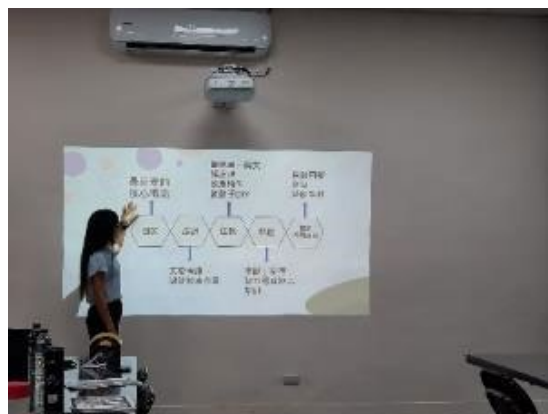

主題	區域跨校課程交流暨諮詢
時間	110/2/3
對象	區域學校教師

活動剪影

照片說明：校際間交流分享

照片說明：校際間交流分享

照片說明：校際間交流分享

照片說明：校際間交流分享

國立羅東高級工業職業學校前導學校計畫成果

主題	「實境解謎自學趣」社群增能講座
時間	110/5/10
對象	區域學校教師、校內教師

活動剪影

照片說明：解謎遊戲設計進行說明

照片說明：自編課程教具 DIY 體驗

照片說明：自編課程教具 DIY 體驗

照片說明：講師分享如何進行設計、安排任務及建立邏輯規則